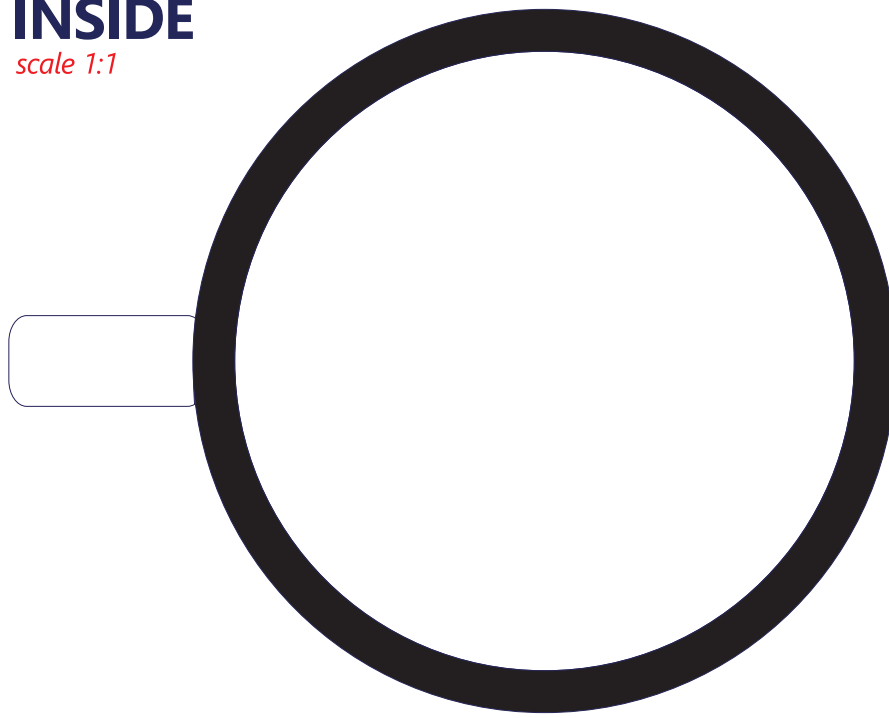

**ENAMEL  
COLORS**

OUTSIDE

white

INSIDE

white

RIM

black

**DIMENSIONS**

height	80 mm	3.1 inch
diameter	80 mm	3.1 inch
capacity	370 ml	12.5 oz
weight	0,16 kg	0.4 lb

**INSIDE**

*scale 1:1*

**BOTTOM**

*scale 1:1*

**SIDE A**

*scale 1:1*

**SIDE B**